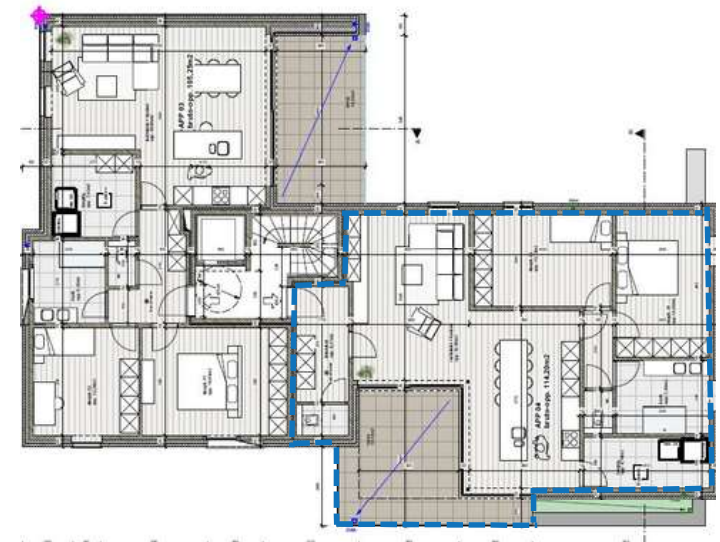

Residentie merlot

Hoek Kludweg en Genkerbaan, Zonhoven

APP: 1.04

KAMERS: 2
BADKAMERS: 1

OPP (M²): 114,20m²
BRUTO

TERRAS: 19,19m²

Afmetingen & inrichtingen zijn louter illustratief en niet bindend

BOUWHEER: